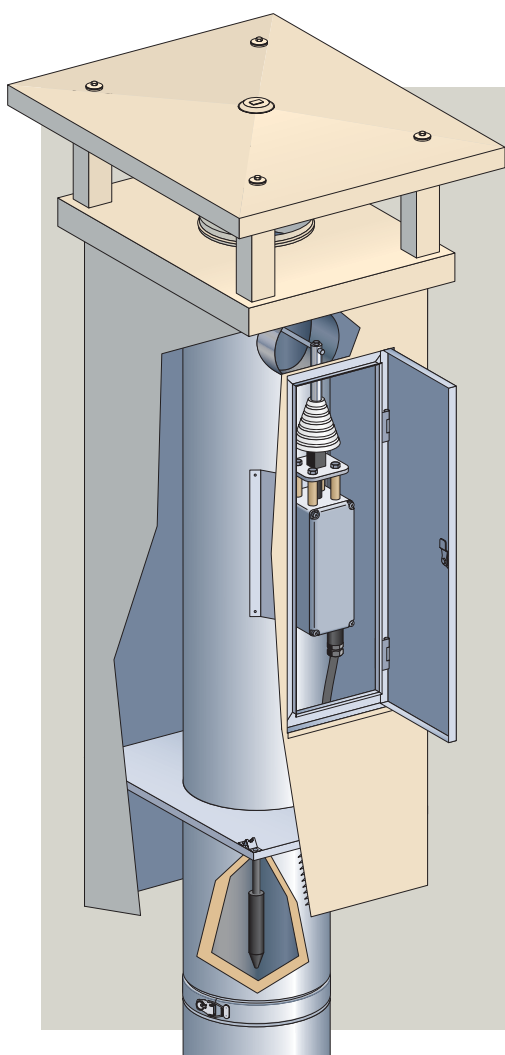

TOP CLEAN

SYSTÈME DE FILTRATION DES FUMÉES
PAR ÉLECTROFILTRE

TOP CLEAN EST UN GÉNÉRATEUR HAUTE TENSION À COURANT CONTINU QUI VISE À NETTOYER LES FUMÉES EN IONISANT LES POUSSIÈRES.

CE SYSTÈME ASSURE LE FONCTIONNEMENT DES APPAREILS À BOIS DANS DES ZONES RÉGLEMENTÉES OU POUR D'ANCIENNES INSTALLATIONS.

CARACTÉRISTIQUES

AVANTAGES

- Efficacité de traitement des poussières jusqu'à 92%
- Adaptable sur tous les types de conduits et dans les sorties de toit Poujoulat
- Ramonage possible par le haut ou le bas
- Rénovation et neuf
- Système breveté, testé CERIC