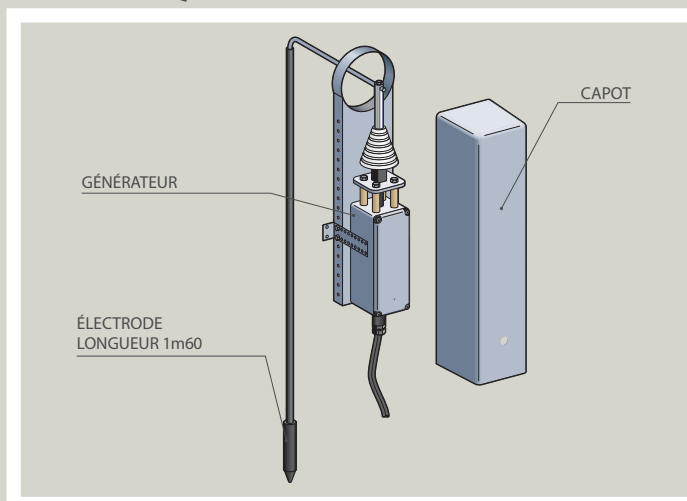

TOP CLEAN

SYSTÈME DE FILTRATION DES FUMÉES
PAR ÉLECTROFILTRE

TOP CLEAN EST UN GÉNÉRATEUR HAUTE TENSION À COURANT CONTINU QUI VISE À NETTOYER LES FUMÉES EN IONISANT LES POUSSIÈRES.

CE SYSTÈME ASSURE LE FONCTIONNEMENT DES APPAREILS À BOIS DANS DES ZONES RÉGLEMENTÉES OU POUR D'ANCIENNES INSTALLATIONS.

CARACTÉRISTIQUES

AVANTAGES

- Efficacité de traitement des poussières jusqu'à 92%
- Adaptable sur tous les types de conduits et dans les sorties de toit Poujoulat
- Ramonage possible par le haut ou le bas
- Rénovation et neuf
- Système breveté, testé CERIC