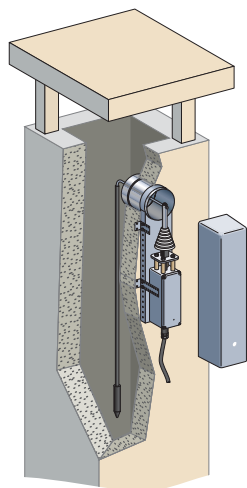

KIT TOP CLEAN POUR CONDUIT MAÇONNÉ